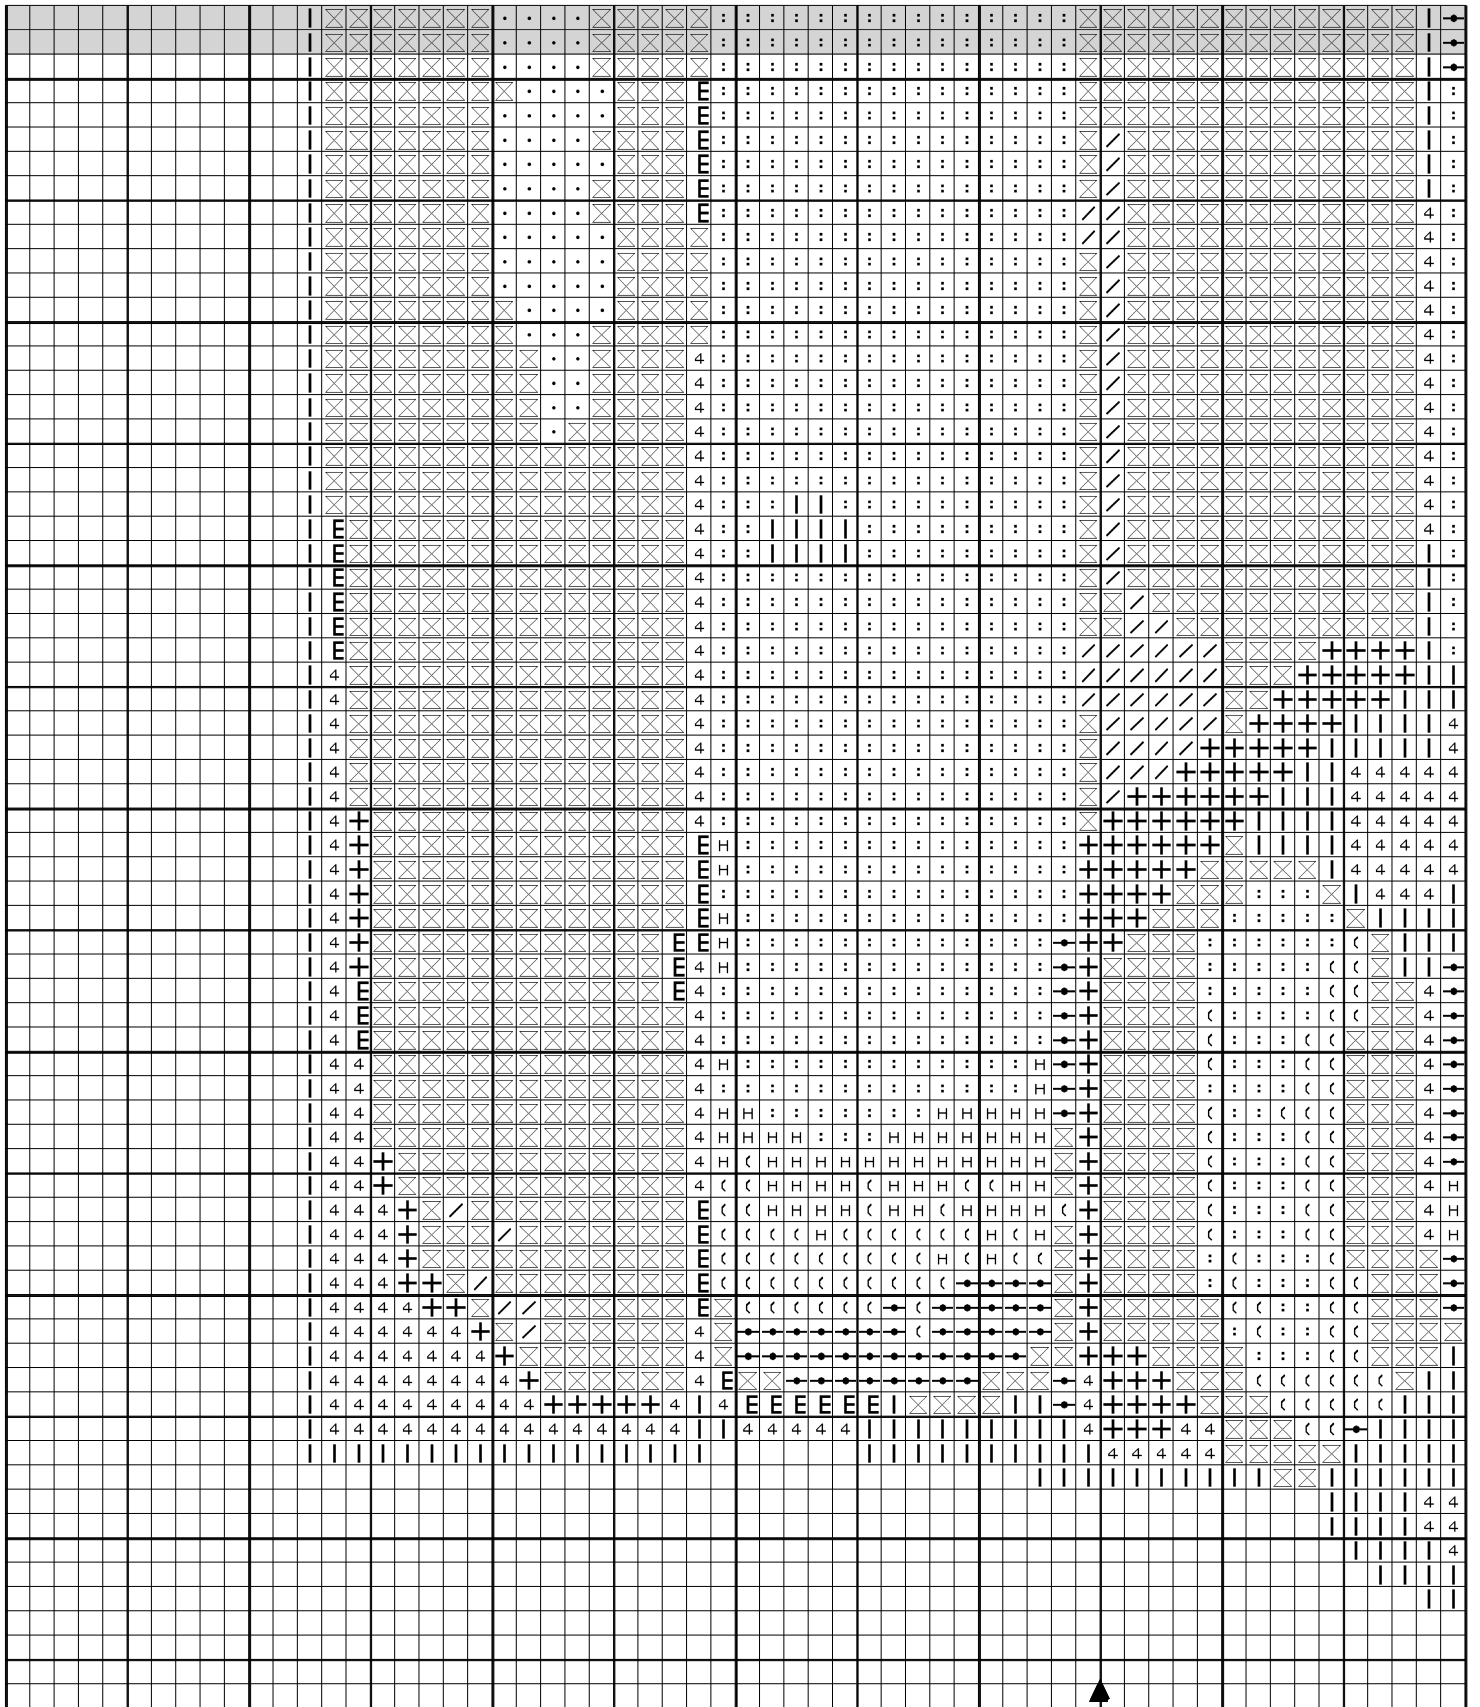

Cabine de plage

Cabine de plage

Cabine de plage

Cabine de plage

Cabine de plage

		DMC
+	Navy lt	312
	Cornflower Blue vy dk	791
E	Royal Blue dk	796
⊗	Delft dk	798
4	Royal Blue vy dk	820
/	Electric Blue dk	995
.	Lavender Blue dk	3838
(Antique Blue ultra vy lt	3753
→	Antique Blue vy lt	3752
:	Winter White	3865
H	Pearl Grey vy lt	762

Design By: Céline Lecomte