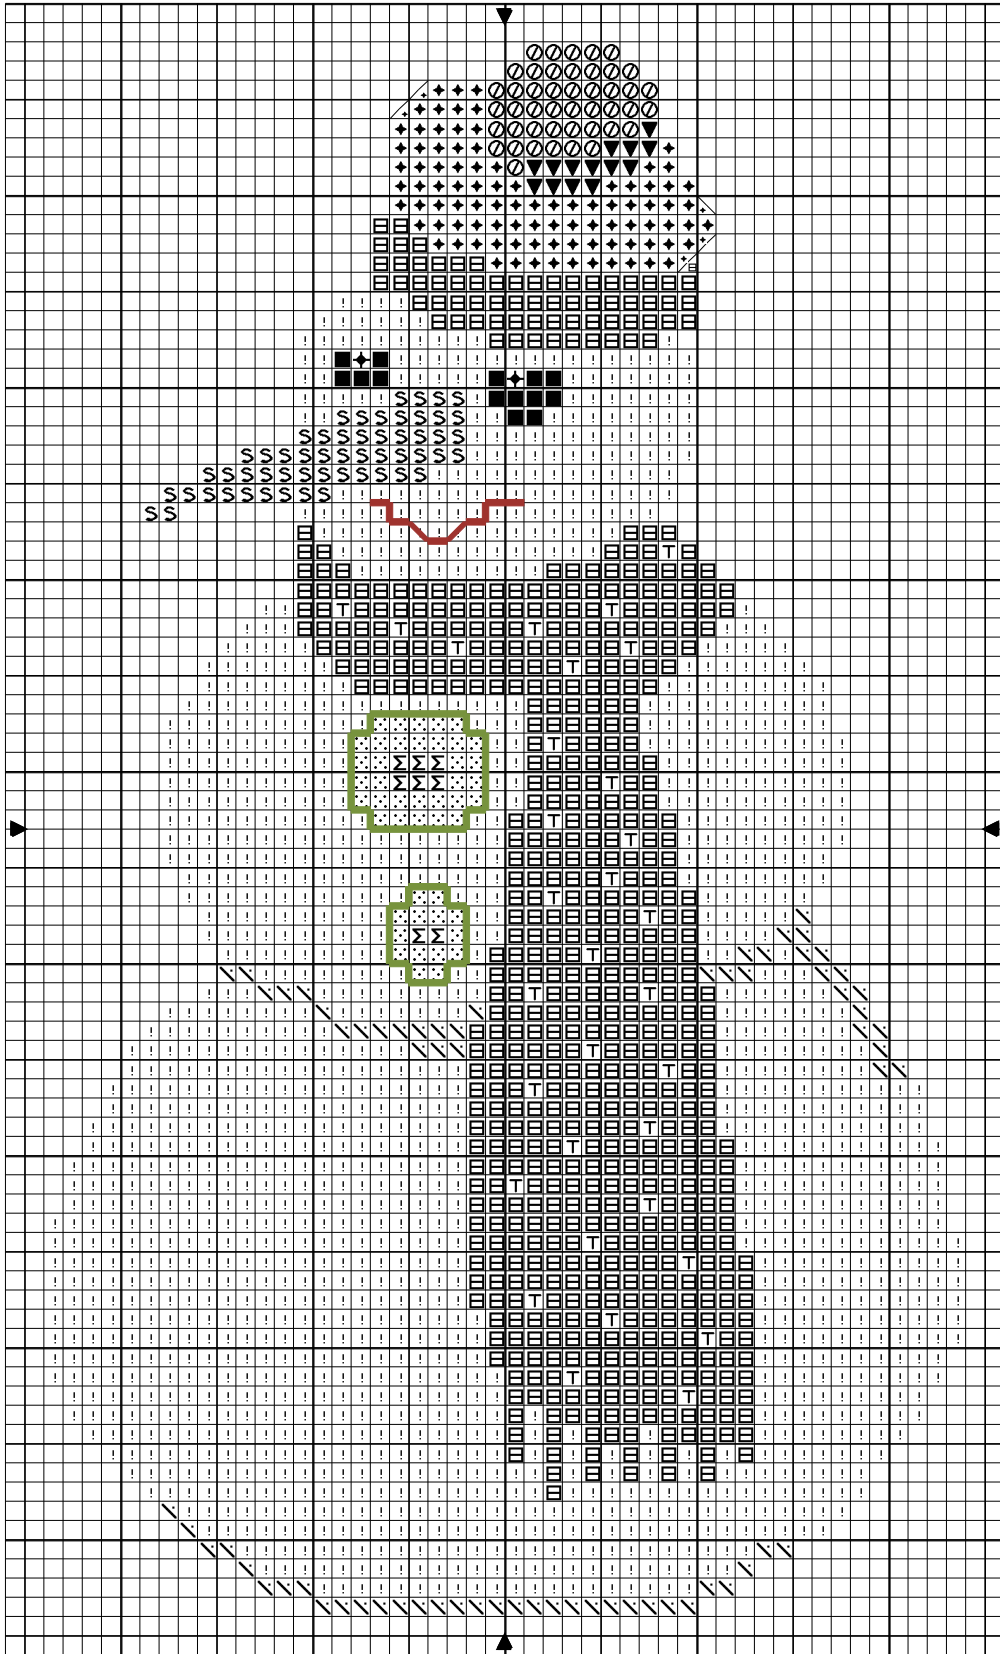

Snowman

Snowman

		DMC
▼	Saumon fc	3328
⊙	Rouge anglais cl	3801
T	Bleu tr cl	827
■	Bleu my	826
M	Vert chasseur cl	3347
:::	Vert sauge tr cl	165
◆	Orange brûlé cl	972
S	Brun doré cl	977
!	Blanc vif	B5200
◆	Gris acier cl	318
/	Phoque my	168
■	Noir	310

Backstitch in:

	Saumon fc	3328
	Vert chasseur cl	3347

Design By: Celine Lecomte