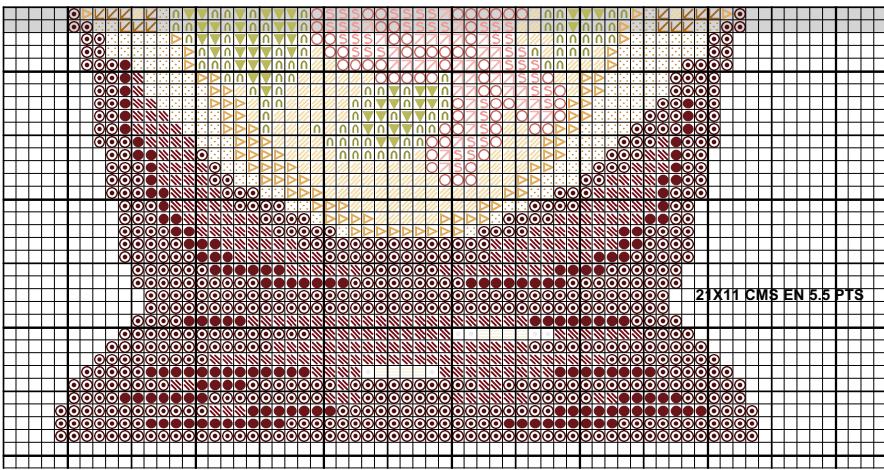

MATRIOCHKA

- DMC 815
- ⤴ DMC 782
- ⊙ DMC 814
- ▼ DMC 472
- △ DMC 676
- DMC BLANC
- ⋈ DMC 776
- ⋯ DMC 729
- ⋈ DMC 677
- ⋈ DMC 746
- DMC 760
- DMC 761
- ⋈ DMC 471
- ⋈ DMC 816
- ⋈ DMC 3713
- ◆ DMC 310

right © LE CHAT QUI TOUSSE

MATRIOCHKA

21X11 CMS EN 5.5 PTS

Copyright © LE CHAT QUI TOUSSE