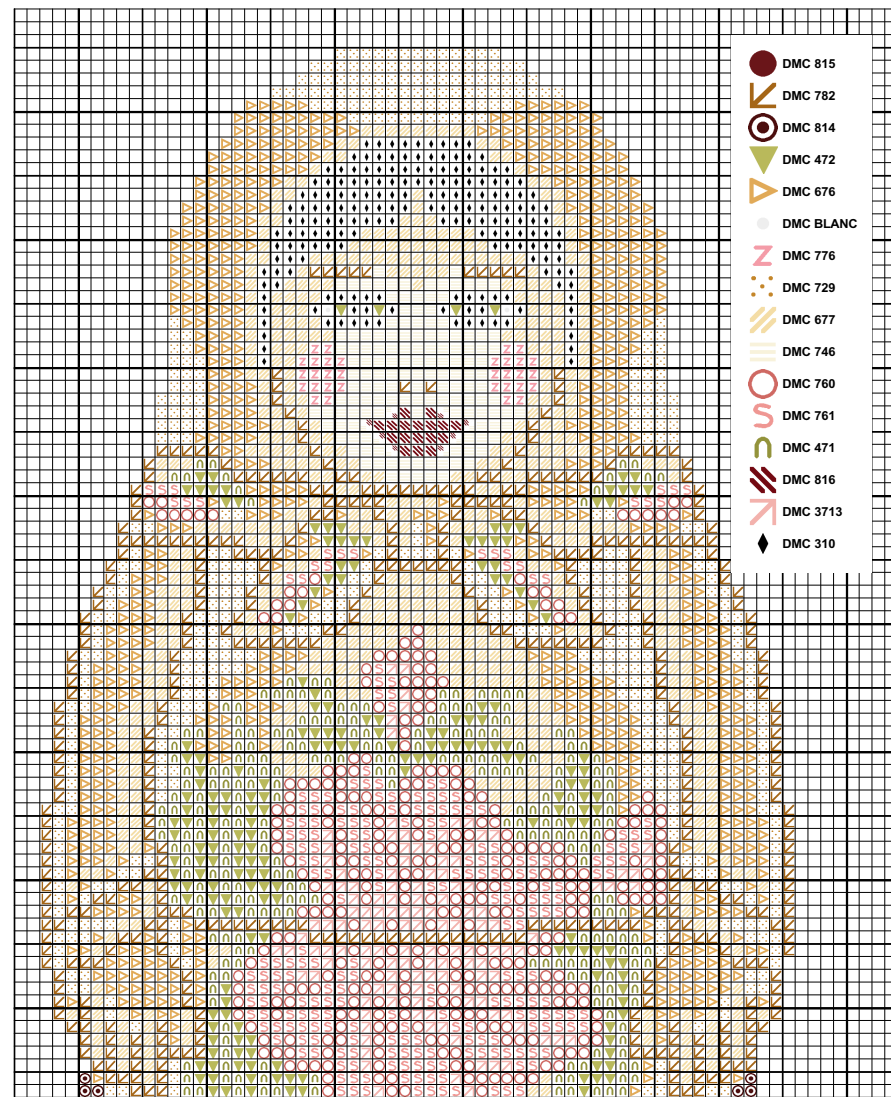

MATRIOCHKA

- DMC 815
- ⤴ DMC 782
- ⊙ DMC 814
- ▼ DMC 472
- △ DMC 676
- DMC BLANC
- ⋈ DMC 776
- ⋯ DMC 729
- ⋈ DMC 677
- ⋈ DMC 746
- DMC 760
- DMC 761
- ⋈ DMC 471
- ⋈ DMC 816
- ⋈ DMC 3713
- ◆ DMC 310

right © LE CHAT QUI TOUSSE

MATRIOCHKA

21X11 CMS EN 5.5 PTS

Copyright © LE CHAT QUI TOUSSE