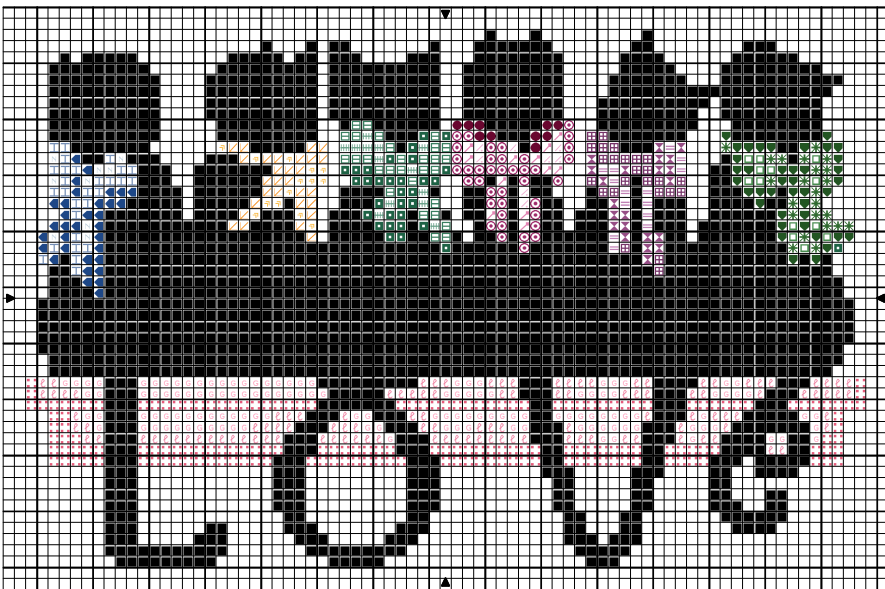

SIX PETITS CHATS NOIRS

SIX PETITS CHATS NOIRS

■	Black
●	Mauve vy dk
◆	Delft dk
I	Delft med
N	Delft pale
⋮	Pink Mauve med
⋈	Pink Mauve lt
⊕	Pink Mauve vy lt
⊙	Mauve med
⊘	Mauve lt med
⊚	Mauve vy lt
▣	Leaf Green med
⊞	Leaf Green lt
■	Leaf Green dk
∨	Tangerine lt
⊞	Yellow med
⊞	Violet dk
≡	Violet lt
⊞	Violet med
◆	Emerald Green med dk
✱	Emerald Green med
□	Emerald Green med lt

Stitch Count 75 x 48

Design Area 5 3/8 x 3 3/8 inches at 14ct

Note: MODELE DEPOSE. VENTE INTERDITE.
GRILLE OFFERTE

Design By: A MON AMI PIERRE

Copyright © By: LE CHAT QUI TOUSSE